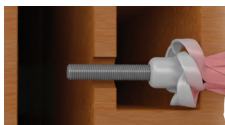

# EN HÖGEFFEKTIV UNIVERSALPLUGG FÖR ATT MONTERA TUNGA FÖREMÅL PÅ GIPSSKIVOR OCH FASTA MATERIAL

Material: Återvunnen Nylon av hög kvalitet (Polyamid 6).  
Halogenfri och temperaturbeständig från  $-40\text{ }^{\circ}\text{C}$  till  $+80\text{ }^{\circ}\text{C}$

Skruv: Stark skruv, stålqualität 8.8, förzinkad. (min. 5 my.)

LÄTTBETONG

BETONG

ENKELGIPS  
(13mm)

DUBBELGIPS  
(26mm)

HÅLTEGEL

SKIVMATERIAL