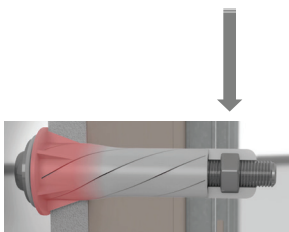

# EN HÖGEFFEKTIV UNIVERSALPLUGG FÖR ATT MONTERA TUNGA FÖREMÅL PÅ GIPSSKIVOR OCH FASTA MATERIAL

Material: Återvunnen Nylon av hög kvalitet (Polyamid 6).  
Halogenfri och temperaturbeständig från  $-40\text{ }^{\circ}\text{C}$  till  $+80\text{ }^{\circ}\text{C}$