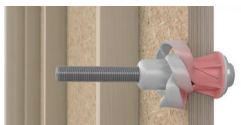

# EN HÖGEFFEKTIV UNIVERSALPLUGG FÖR ATT MONTERA TUNGA FÖREMÅL PÅ GIPSSKIVOR OCH FASTA MATERIAL

Material: Återvunnen Nylon av hög kvalitet (Polyamid 6).  
Halogenfri och temperaturbeständig från  $-40\text{ }^{\circ}\text{C}$  till  $+80\text{ }^{\circ}\text{C}$

Skruv: Stark skruv, stålqualität 8.8, förzinkad. (min. 5 my.)

LÄTTBETONG

BETONG

ENKELGIPS  
(13mm)

DUBBELGIPS  
(26mm)

HÅLTEGEL

SKIVMATERIAL