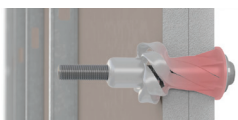

# EN HÖGEFFEKTIV UNIVERSALPLUGG FÖR ATT MONTERA TUNGA FÖREMÅL PÅ GIPSSKIVOR OCH FASTA MATERIAL

Material: Återvunnen Nylon av hög kvalitet (Polyamid 6).  
Halogenfri och temperaturbeständig från  $-40\text{ }^{\circ}\text{C}$  till  $+80\text{ }^{\circ}\text{C}$

Skruv: Stark skruv, stålqualität 8.8, förzinkad. (min. 5 my.)

LÄTTBETONG

BETONG

ENKELGIPS  
(13mm)

DUBBELGIPS  
(26mm)

HÅLTEGEL

SKIVMATERIAL